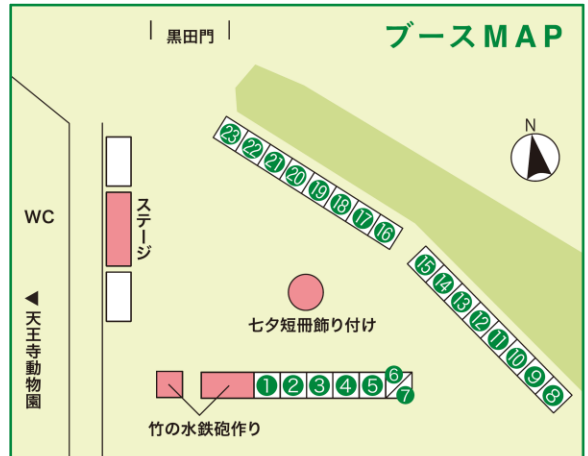

七夕マルシェ

地元ゆかりの商品、阿倍野・天王寺のお店、ハンドメイド、クラフトなどを販売するお店が20店舗以上出店！
店主さんたちの想いがたくさん詰まった手づくり作品がいっぱい！

天王寺のお店

1 アトリエ seeds

[ニット小物、つまみ細工、ビーズアクセサリー]

天王寺のお店

2 きになる舎

[アクセサリー、雑貨、オリジナルティーバック]

天王寺のお店

3 The Coffee Market

[クラフトコーヒー、ドリップパック、コーヒー豆]

阿倍野のお店

4 器と暮らしの雑貨カタルテ

[陶芸家の手仕事の器]

阿倍野のお店

5 十十十十十 (ササヤ)

[漢方茶、原石装身具]

阿倍野のお店

6 魚竹蒲鉾店

[創作練天]

阿倍野の会社

7 佐々木製菓

[金平糖]

8 IXCHEL [ハンドメイド雑貨屋の作品]

9 nakamu no-te & 724-box [ハンカチ、布小物、写真立て、箱]

10 FOOMIN & persikka [タティングレースアクセサリー、刺繍アクセサリー]

11 smile_k_a_s & Lino * Lico [アクセサリー、アンティークアクセサリー]

12 くあどり [ハーバリウムボールペン、フローチ、アクセサリー]

13 アワリン [サンキャッチャー、雑貨]

14 いなな [ベア甲、アクセサリー]

15 ゆゆびー [かごバッグ、麻]

16 まーにゃお room & yoo [羊毛フェルト、布小物]

17 Belles choses [フラワー雑貨、コサージュ、ビーズ、プレスレット、アクセサリー]

18 かんざし屋 YUMEYA [レジン、かんざし、アクセサリー]

19 min mit mine [タティングレース、アクセサリー]

20 sachi [リパティエプリント、アクセサリー]

21 Lin [かぎ針編み、アクセサリー]

22 ameri [ハーバリウム、サシェ]

23 machimo & chino [麻かごバッグ、布小物、アクセサリー]

アカペラストage

会場内のライブスペースでアカペラストageを開催！
マルシェを楽しみながら、アカペラが響く街を体感！